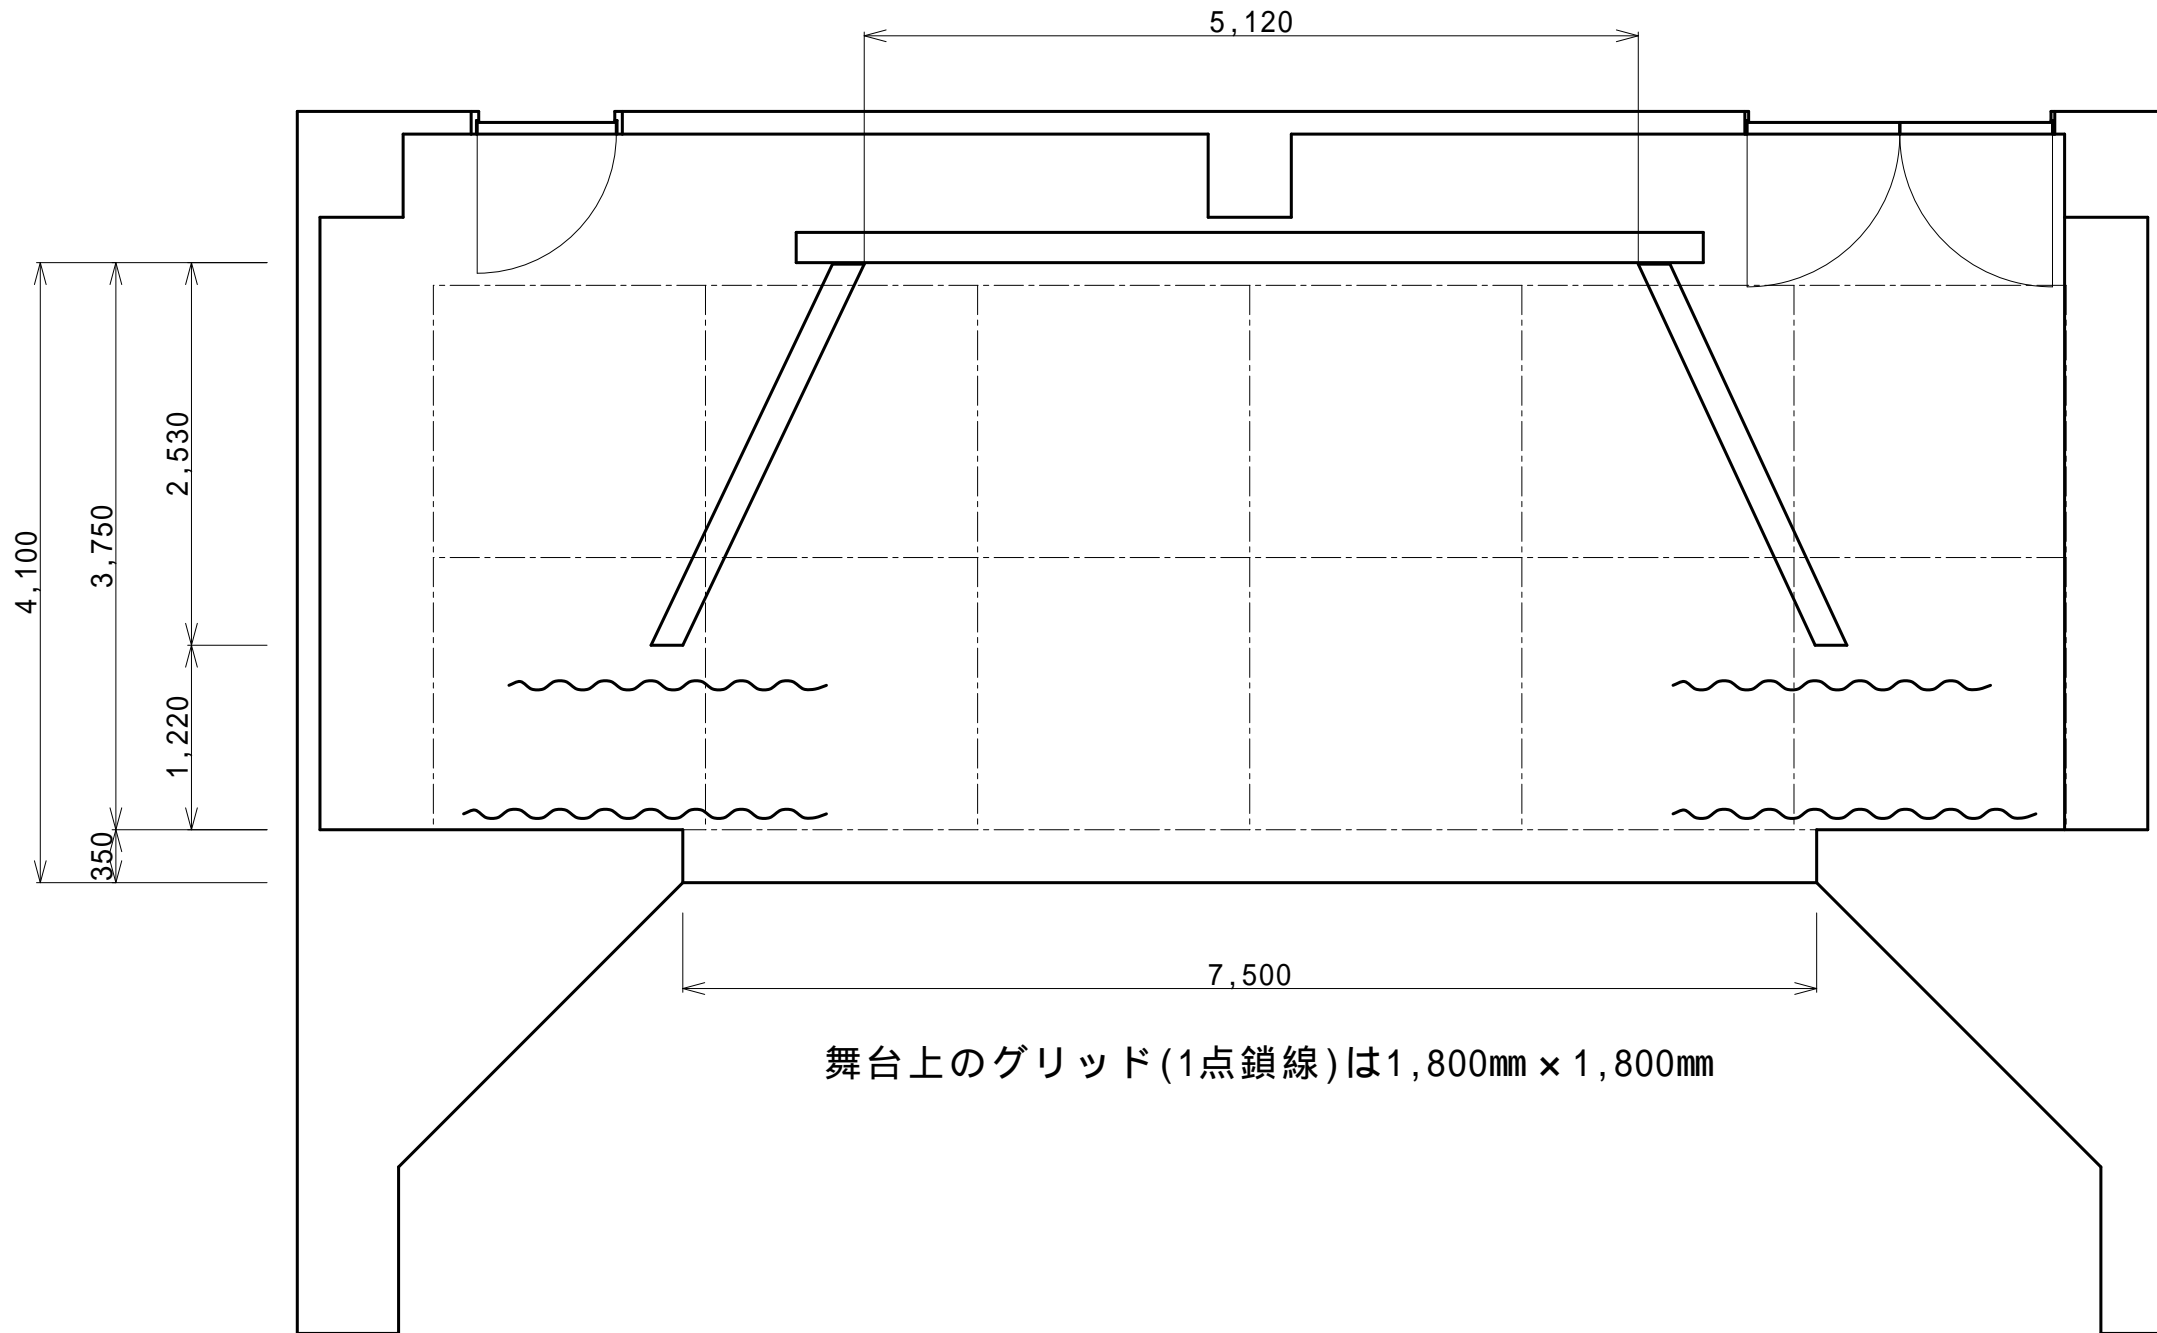

スタジオ（反響板使用時）

- 袖幕 1
- ボーダーライト（カスミ幕 1 共吊）
- バトン 1
- 前割幕

舞台上のグリッド(1点鎖線)は1,800mm x 1,800mm