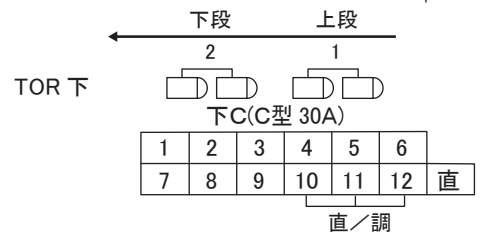

安佐南区民文化センター照明基本仕込図 令和6年8月3日現在

後C下 (C型 30A)

1	2	3	4	5	6	7
8	9	10	11	12	13	直

UH下

1	2	3	4
71	72	63	22

UH中

1	2	3	4
71	72	63	22

UH上

1	2	3	4
71	72	63	22

後C上 (C型 30A)

1	2	3	4	5	6	7
8	9	10	11	12	13	直

LH

1	2	3	4	5	6	7	8
72	59	22	40	72	59	22	40

3SUS 12Cir(C型 20A)
1kw フレネル MDS FX-8 12台
1kw 凸 MDS CX-8M II 8台

2SUS 16Cir(C型 20A)
1kw フレネル MDS FX-8 20台
1kw 凸 MDS CX-8M II 7台

1SUS 16Cir(C型 20A)
1kw フレネル MDS FX-8 20台
1kw 凸 MDS CX-8M II 7台

SS: 下手・上手
各 8台 計16台
1kw 凸 MDS CI-8H

天反

1	2	3	4	5
下	上	前	中	奥

1Bor・2Bor(#W #72 #78 #W)
(上下4回路, 中4回路, C型 20A)